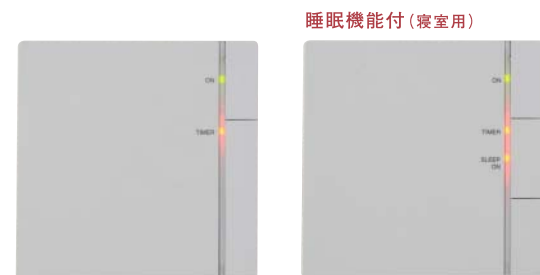

*の機能はA-N30/N60/NB/A-N30K/N60K/NBKの室温センサー無タイプにはついておりません。

■ 寸法図

床暖房コントローラ【デザインリモコン】

IFR-08A

シリーズ

IFR-08A-Rシリーズ
IFR-08A-Nシリーズ

IFR-08A-R30S
IFR-08A-R60S
IFR-08A-RBS*
※2008年6月発売予定

居室になじむスマートなフォルムの
デザイン床暖房コントローラ 新登場