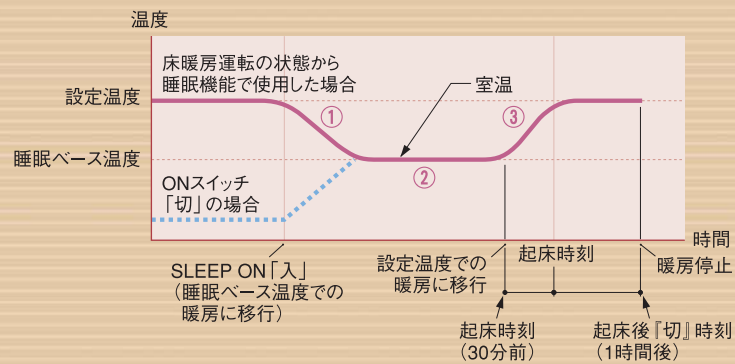

部屋が暖まった後に、片面の暖房運転を切ることができる床暖房コントローラです。
従来、1つの居室内の床暖房面を2面に分け、床暖房コントローラを2個設置していたケースについて、床暖房コントローラを1個にすることにより、お部屋の壁がスッキリとします。

デザインタイプ 睡眠機能付(寝室用)

室内センサー有
IFR-08A-R30S (928076)
IFR-08A-R60S (928077)
IFR-08A-RBS (928078)*
希望小売価格 **14,700**円
(本体価格 14,000円)
※2008年6月発売予定

【睡眠モード機能】

- ① 寝入り
緩やかにベース温度に近づく
- ② 就寝中
ベース温度をキープ
- ③ 起床前
設定温度に立ち上げる

※睡眠ベース温度は、設定温度から-1℃、-2℃、-3℃(出荷期)、-4℃、-5℃に変更可能。

睡眠運転・睡眠タイマー運転とは

睡眠は人間にとって重要な生活行為のひとつです。質の高い睡眠は、健康維持に重要な役割を果たします。
睡眠運転をすることによって、就寝中の最低室温をキープし、起床時にはすぐに活動できる室内温度に。
睡眠タイマー運転を使用すると、毎日自動で睡眠運転を行います。また、入切も自動ですので床暖房の切り忘れもなくなります。

操作面の表示

【標準 A・B2面切替】

- 運転面切替スイッチ(A/B)
【品名末尾にKのつくタイプのリモコン】
床暖房する面を切り替えます。
- 温度調節◀/▶スイッチ
- 現在時刻合せスイッチ
- タイマー合せスイッチ
タイマー運転の時刻を設定するときに押します。
- タイマー時刻設定スイッチ
(入時刻合せ/切時刻合せ)

【睡眠機能付(寝室用)】

※表示以外の説明は【1系統・2系統切替】と同じです。

液晶画面の表示