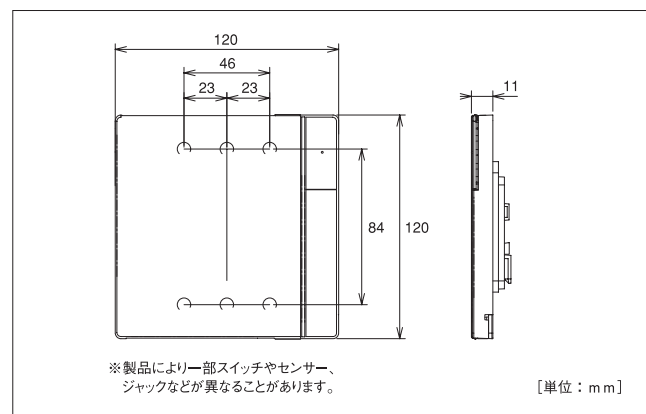

■ 寸法図

床暖房コントローラ【デザインリモコン】