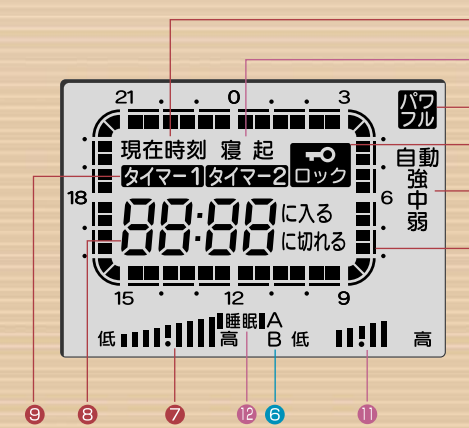

【睡眠モード機能】

- ① 寝入り
緩やかにベース温度に近づく
- ② 就寝中
ベース温度をキープ
- ③ 起床前
設定温度に立ち上げる

※睡眠ベース温度は、設定温度から-1℃、-2℃、-3℃(出荷期)、-4℃、-5℃に変更可能。

睡眠運転・睡眠タイマー運転とは

睡眠は人間にとって重要な生活行為のひとつです。質の高い睡眠は、健康維持に重要な役割を果たします。
睡眠運転をすることによって、就寝中の最低室温をキープし、起床時にはすぐに活動できる室内温度に。
睡眠タイマー運転を使用すると、毎日自動で睡眠運転を行います。また、入切も自動ですので床暖房の切り忘れもなくなります。

操作面の表示

【標準 A・B2面切替】

- 運転面切替スイッチ(A/B)
【品名末尾にKのつくタイプのリモコン】
床暖房する面を切り替えます。
- 温度調節◀/▶スイッチ
- 現在時刻合せスイッチ
- タイマー合せスイッチ
タイマー運転の時刻を設定するときに押します。
- タイマー時刻設定スイッチ
(入時刻合せ/切時刻合せ)

【睡眠機能付(寝室用)】

※表示以外の説明は【1系統・2系統切替】と同じです。

液晶画面の表示

- ① 現在時刻設定表示
…時計合わせ時に点灯します。
- ② パワフル表示
…パワフル運転中に点灯します。
- ③ ロック表示
…リモコンがロックされている(スイッチ操作を受け付けないようになっている)ときに点灯します。
- ④ 運転モード表示(自動/強/中/弱)
…運転中に点灯、現在の運転モードを表示します。(室内センサー有タイプのみ)
- ⑤ タイマー設定表示
…タイマー運転をする時間帯を表示します。
- ⑥ 運転面表示(A/B)【2系統切替タイプ】
…床暖房する面を表示します。
- ⑦ 温度設定表示
…設定する温度のめやすを9段階で表示します。この表示は、運転モードが「自動」のときにのみ点灯します。
- ⑧ 時刻表示・故障表示
…通常は現在時刻を表示します。タイマー運転の時刻設定中は、その時刻を表示します。タイマー運転中は、次回床暖房が「入」(または「切」)になる時刻を表示します。
- ⑨ タイマー1・2表示
…タイマー運転が設定されていることを表示します。またタイマー運転時(TIMERランプが「入」)には実行するタイマーを表示します。
- ⑩ 寝/起表示【睡眠モード機能付タイプ】
…睡眠タイマー運転の「就寝時刻」「起床時刻」を設定するときに、それぞれ点灯します。
- ⑪ 睡眠ベース温度設定表示【睡眠モード機能付タイプ】
…睡眠運転時・睡眠タイマー運転時に、設定温度よりどのくらい低め温度で床暖房運転するかのめやすを5段階で表示します。睡眠ベース温度設定時および睡眠運転中に表示します。
- ⑫ 睡眠表示【睡眠モード機能付タイプ】
…睡眠タイマー運転時、睡眠タイマー運転の時刻設定時には「睡眠」、SLEEP ONスイッチで睡眠運転を開始した時には「睡眠」が、それぞれ点灯します。