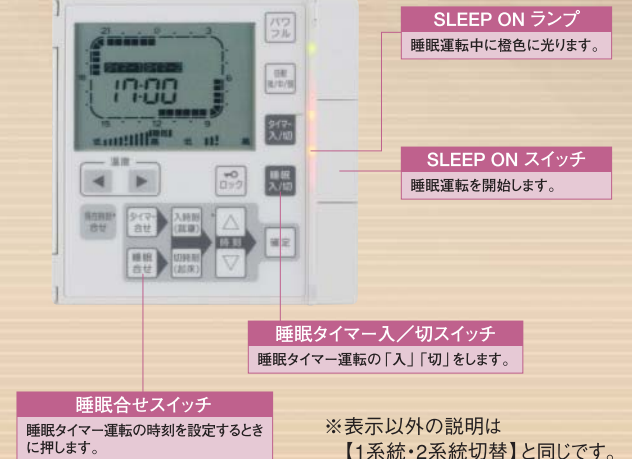

部屋が暖まった後に、片面の暖房運転を切ることができる床暖房コントローラです。
従来、1つの居室内の床暖房面を2面に分け、床暖房コントローラを2個設置していたケースについて、床暖房コントローラを1個にすることにより、お部屋の壁がスッキリとします。

デザインタイプ 睡眠機能付(寝室用)

室内センサー有
IFR-08A-R30S (928076)
IFR-08A-R60S (928077)
IFR-08A-RBS (928078)*
希望小売価格 **14,700**円
(本体価格 14,000円)
※2008年6月発売予定

【睡眠モード機能】

- ① 寝入り
緩やかにベース温度に近づく
- ② 就寝中
ベース温度をキープ
- ③ 起床前
設定温度に立ち上げる

※睡眠ベース温度は、設定温度から-1℃、-2℃、-3℃(出荷期)、-4℃、-5℃に変更可能。

睡眠運転・睡眠タイマー運転とは

睡眠は人間にとって重要な生活行為のひとつです。質の高い睡眠は、健康維持に重要な役割を果たします。
睡眠運転をすることによって、就寝中の最低室温をキープし、起床時にはすぐに活動できる室内温度に。
睡眠タイマー運転を使用すると、毎日自動で睡眠運転を行います。また、入切も自動ですので床暖房の切り忘れもなくなります。

操作面の表示

【標準 A・B2面切替】

- 運転面切替スイッチ(A/B)
【品名末尾にKのつくタイプのリモコン】
床暖房する面を切り替えます。
- 温度調節◀/▶スイッチ
- 現在時刻合せスイッチ
- タイマー合せスイッチ
タイマー運転の時刻を設定するときに押します。
- タイマー時刻設定スイッチ
(入時刻合せ/切時刻合せ)

【睡眠機能付(寝室用)】

※表示以外の説明は【1系統・2系統切替】と同じです。

液晶画面の表示

- ① 現在時刻設定表示
…時計合わせ時に点灯します。
- ② パワフル表示
…パワフル運転中に点灯します。
- ③ ロック表示
…リモコンがロックされている(スイッチ操作を受け付けないようになっている)ときに点灯します。
- ④ 運転モード表示(自動/強/中/弱)
…運転中に点灯、現在の運転モードを表示します。(室内センサー有タイプのみ)
- ⑤ タイマー設定表示
…タイマー運転をする時間帯を表示します。
- ⑥ 運転面表示(A/B)【2系統切替タイプ】
…床暖房する面を表示します。
- ⑦ 温度設定表示
…設定する温度のめやすを9段階で表示します。この表示は、運転モードが「自動」のときにのみ点灯します。
- ⑧ 時刻表示・故障表示
…通常は現在時刻を表示します。タイマー運転の時刻設定中は、その時刻を表示します。タイマー運転中は、次回床暖房が「入」(または「切」)になる時刻を表示します。
- ⑨ タイマー1・2表示
…タイマー運転が設定されていることを表示します。またタイマー運転時(TIMERランプが「入」)には実行するタイマーを表示します。
- ⑩ 寝/起表示【睡眠モード機能付タイプ】
…睡眠タイマー運転の「就寝時刻」「起床時刻」を設定するときに、それぞれ点灯します。
- ⑪ 睡眠ベース温度設定表示【睡眠モード機能付タイプ】
…睡眠運転時・睡眠タイマー運転時に、設定温度よりどのくらい低め温度で床暖房運転するかのめやすを5段階で表示します。睡眠ベース温度設定時および睡眠運転中に表示します。
- ⑫ 睡眠表示【睡眠モード機能付タイプ】
…睡眠タイマー運転時、睡眠タイマー運転の時刻設定時には「睡眠」、SLEEP ONスイッチで睡眠運転を開始した時には「睡眠」が、それぞれ点灯します。