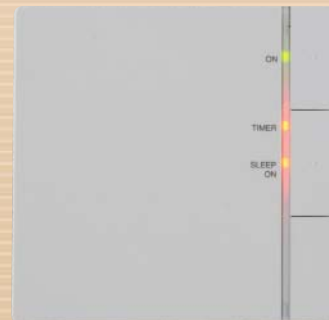

室内センサー有
IFR-08A-R30S (928076)
IFR-08A-R60S (928077)
IFR-08A-RBS (928078)*
希望小売価格 **14,700**円
(本体価格 14,000円)
※2008年6月発売予定