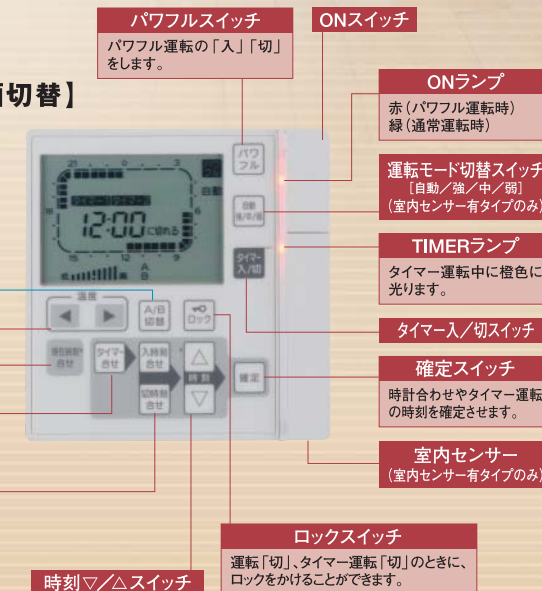

部屋が暖まった後に、片面の暖房運転を切ることができる床暖房コントローラです。
従来、1つの居室内の床暖房面を2面に分け、床暖房コントローラを2個設置していたケースについて、床暖房コントローラを1個にすることにより、お部屋の壁がスッキリとします。

デザインタイプ 睡眠機能付(寝室用)

室内センサー有
IFR-08A-R30S (928076)
IFR-08A-R60S (928077)
IFR-08A-RBS (928078)*
希望小売価格 **14,700**円
(本体価格 14,000円)
※2008年6月発売予定

【睡眠モード機能】

- ① 寝入り
緩やかにベース温度に近づく
- ② 就寝中
ベース温度をキープ
- ③ 起床前
設定温度に立ち上げる

※睡眠ベース温度は、設定温度から-1℃、-2℃、-3℃(出荷期)、-4℃、-5℃に変更可能。

睡眠運転・睡眠タイマー運転とは

睡眠は人間にとって重要な生活行為のひとつです。質の高い睡眠は、健康維持に重要な役割を果たします。
睡眠運転をすることによって、就寝中の最低室温をキープし、起床時にはすぐに活動できる室内温度に。
睡眠タイマー運転を使用すると、毎日自動で睡眠運転を行います。また、入切も自動ですので床暖房の切り忘れもなくなります。

操作面の表示

【標準 A・B2面切替】

- 運転面切替スイッチ(A/B)
【品名末尾にKのつくタイプのリモコン】
床暖房する面を切り替えます。
- 温度調節◀/▶スイッチ
- 現在時刻合せスイッチ
- タイマー合せスイッチ
タイマー運転の時刻を設定するときに押します。
- タイマー時刻設定スイッチ
(入時刻合せ/切時刻合せ)

【睡眠機能付(寝室用)】

※表示以外の説明は【1系統・2系統切替】と同じです。

液晶画面の表示

- ① 現在時刻設定表示
…時計合わせ時に点灯します。
- ② パワフル表示
…パワフル運転中に点灯します。
- ③ ロック表示
…リモコンがロックされている(スイッチ操作を受け付けないようになっている)ときに点灯します。
- ④ 運転モード表示(自動/強/中/弱)
…運転中に点灯、現在の運転モードを表示します。(室内センサー有タイプのみ)
- ⑤ タイマー設定表示
…タイマー運転をする時間帯を表示します。
- ⑥ 運転面表示(A/B)【2系統切替タイプ】
…床暖房する面を表示します。
- ⑦ 温度設定表示
…設定する温度のめやすを9段階で表示します。この表示は、運転モードが「自動」のときにのみ点灯します。
- ⑧ 時刻表示・故障表示
…通常は現在時刻を表示します。タイマー運転の時刻設定中は、その時刻を表示します。タイマー運転中は、次回床暖房が「入」(または「切」)になる時刻を表示します。
- ⑨ タイマー1・2表示
…タイマー運転が設定されていることを表示します。またタイマー運転時(TIMERランプが「入」)には実行するタイマーを表示します。
- ⑩ 寝/起表示【睡眠モード機能付タイプ】
…睡眠タイマー運転の「就寝時刻」「起床時刻」を設定するときに、それぞれ点灯します。
- ⑪ 睡眠ベース温度設定表示【睡眠モード機能付タイプ】
…睡眠運転時・睡眠タイマー運転時に、設定温度よりどのくらい低め温度で床暖房運転するかのめやすを5段階で表示します。睡眠ベース温度設定時および睡眠運転中に表示します。
- ⑫ 睡眠表示【睡眠モード機能付タイプ】
…睡眠タイマー運転時、睡眠タイマー運転の時刻設定時には「睡眠」、SLEEP ONスイッチで睡眠運転を開始した時には「睡眠」が、それぞれ点灯します。