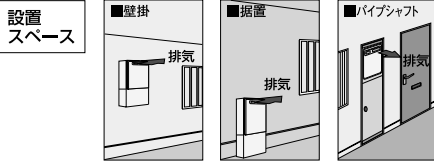

台所からピットとお湯はり

ごはんを作りながら、ピット。冷蔵庫に行ったついでに、ピット。わざわざ浴室まで行かなくても、台所リモコンのスイッチでお湯はりの設定ができます。

給湯栓からお風呂へのお湯はり設定ができます

- お湯はり量60~300リットル(20リットル刻み) 350、400、990リットル/お湯はり温度37℃~48℃(1℃刻み)
- 設定湯量に達すると、自動停止し、給湯栓を閉め忘れてもあふれる心配がありません。しかも音声でお知らせします。

今まで

これから

浴槽へのお湯はりが簡単なオートストップ機能

据置・パイプシャフト

アルコーブ

扉内

※イラストは設置イメージです

※イラストは設置イメージです