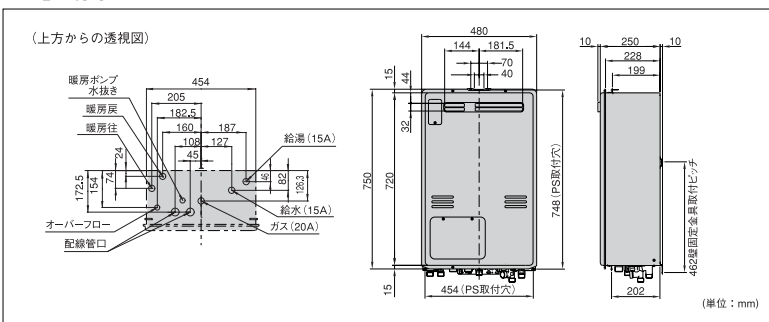

■ 寸法図

株式会社 **ガスター**
GASTAR

▲ 安全に関するご注意

- 機器設置には専門の資格・技術が必要です。設置工事説明書に従って、「有資格者」による正しい工事を行ってください。工事に不備がありますと、事故の原因になることがあります。
- ご使用前に必ず「取扱説明書」をよく読んで正しくお使いください。
- 法律に基づく工事をする。取り付けに際しては、本書の他に「電気設備に関する技術基準」「内線規定」「建築基準法」「消防法」および当該地域の条例および規定に従って正しく工事してください。

- 営業本社 **TES営業部**
  〒154-0014 東京都世田谷区新町3-1-9
  TEL 03-5426-7376 / FAX 03-5426-7387
- 営業本社 **リビング営業部**
  〒154-0014 東京都世田谷区新町3-1-9
  TEL 03-5426-7371 / FAX 03-5426-7386

※このカタログの内容は2009年8月1日現在のものです。仕様及び価格が変更する場合がありますので、あらかじめご了承ください。
※掲載商品の「シール・プレート」「ブランドマーク」は撮影用のため現物と異なることがあります。
※商品の色彩は印刷物のため実際の色彩と若干異なります。
※価格は消費税込み( )内は税抜き本体価格です。
※表示の価格に設置工事費用は含まれておりません。

■ 仕様

商 品 名		ID-2808ARS-Q	
設 置 方 法	屋外設置型		
給 排 気 方 式	強制排気		
外 形 寸 法 (mm)	幅 480×奥行 250×高さ 750		
本 体 質 量 (kg)	33.5		
水 路 構 成	2缶2水路		
	最大ガス消費量 kw (kcal/h)	同 時	51.4 (44,200)
		給 湯	34.0 (29,200)
	暖 房	17.4 (15,000)	
給 湯 能 力 (号)	16~2		
追 い だ き 能 力 kw (kcal/h)	—		
暖 房 能 力 kw (kcal/h)	高温：比例制御 14.0~2.8 (12,000~2,400) ON-OFF 制御 2.8~0 (2,400~0)		
NOx 値 (ppm)	60以下		
省エネ法に基づく効率表示	エネルギー消費効率(%)	83.0	
	熱効率	給湯(%)	83.9
		暖房(%)	80.5
	省エネ基準達成率(%)	100	
暖房往平均温度(℃)	高温：80 (70・75・85に切替可)		
接 続	ガ ス	20A (R3/4)	
	給 水	15A (R1/2)	
	給 湯	15A (R1/2)	
	温 水 (往・戻)	20A (G3/4)	
	追 い だ き (往・戻)	—	
電 源	AC100V (50/60Hz)		
電 気 消 費 電 力 (W)	135 (凍結予防ヒータ 運転時148)		

● お問い合わせ・ご用命は