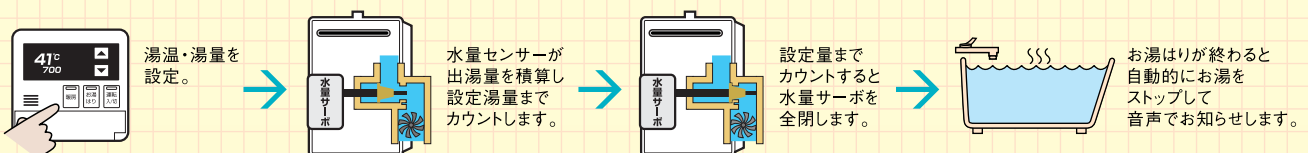

優れた視認性

浴室リモコンには蛍光管表示を使用。ワイドなディスプレイにくっきりと文字が浮かび上がり、どんな角度からでも温度や時間などが見やすくなりました。

使いやすい操作ボタン

ワンボタン・ワンアクション。よく使う機能はリモコン表面に大きく配置し、操作を簡単に。スイッチを押すと明るく光るので、運転状況が一目でわかります。各種設定スイッチはカバー内部へ収納。スイッチは1つの機能ごと独立していますので、わかりやすく操作が簡単です。

台所からピットとお湯はり

ごはんを作りながら、ピット。冷蔵庫に行ったついでに、ピット。わざわざ浴室まで行かなくても、台所リモコンのスイッチでお湯はりの設定ができます。

給湯栓からお風呂へのお湯はり設定ができます

- お湯はり量60~300リットル(20リットル刻み) 350、400、990リットル/お湯はり温度37℃~48℃(1℃刻み)
- 設定湯量に達すると、自動停止し、給湯栓を閉め忘れてもあふれる心配がありません。しかも音声でお知らせします。

今まで

これから

浴槽へのお湯はりが簡単なオートストップ機能

据置・パイプシャフト

アルコーブ

扉内

※イラストは設置イメージです

※イラストは設置イメージです